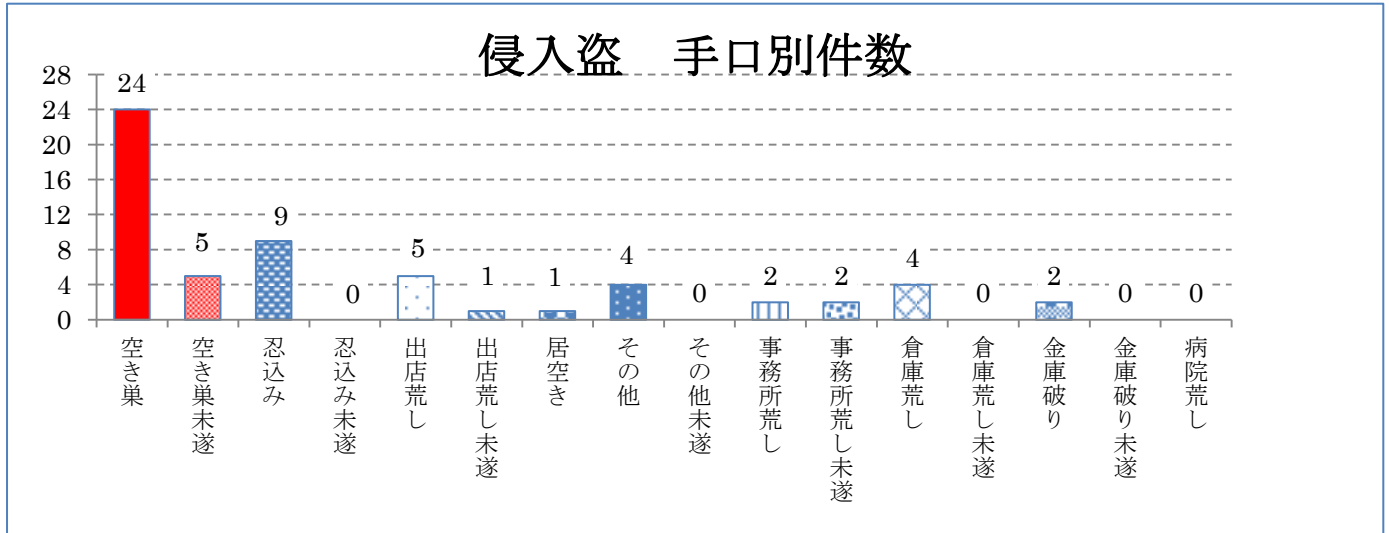

1 我孫子市内の侵入盗認知状況（平成 29 年 9 月末現在）

我孫子市内の侵入盗は、**56件**認知（H29.9 末現在）し、その内、**空き巣（未遂含む）が29件**と半数以上を占め、前年同期28件（+1件）と、ほぼ同水準で認知しています。

これから迎える年末年始では、お出かけする機会も増えますので、施錠の徹底や補助錠の増設、窓ガラスへの防犯フィルムの貼付、センサーライトや防犯カメラの設置等の防犯対策をしっかりと、被害に遭わないようにしましょう。

2 我孫子市内発生 of 空き巣被害の特徴

- (1) 侵入手口・・・**掃き出し窓や腰高窓**のガラスを割って侵入する。
無施錠の玄関や勝手口等の出入口から侵入するケースもある。
- (2) 犯行時間（短時間順）
 - ① **7：40～7：59** 約19分
 - ② **11：00～12：25** 約1時間25分
 - ③ **18：30～20：40** 約2時間10分
- (3) 被害品…**現金が最も多く**、次いで貴金属類、工具類、腕時計など。
- (4) 新木地区の発生