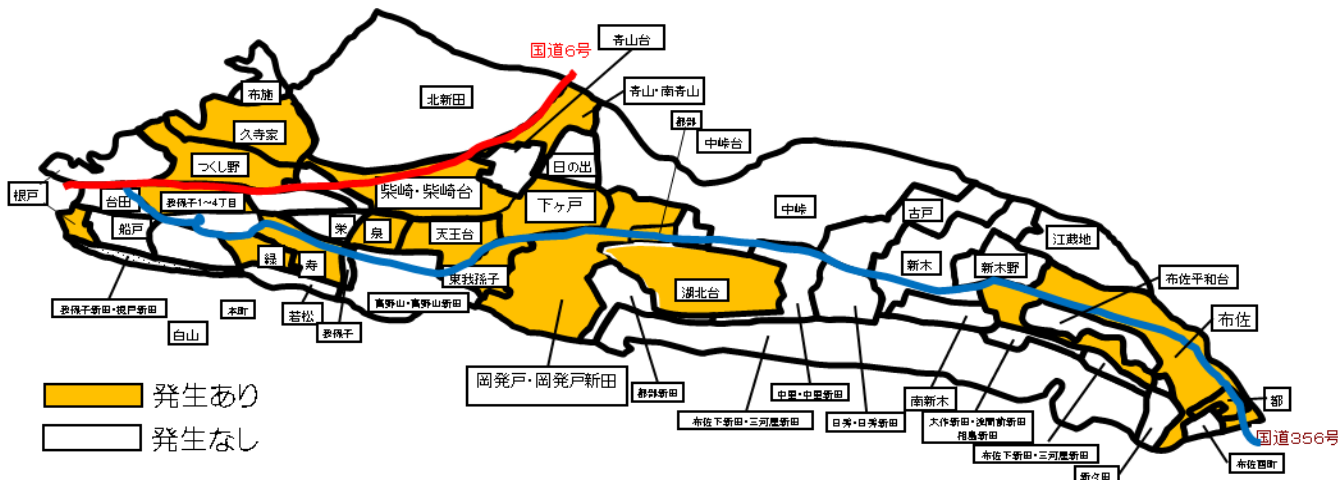

ぼうはん あびこけいさつ ⑤

我孫子市内の自動車盗難認知状況（1月～7月）

番号	発生年月日時	地域	車名
1	2月23日 19:00 ~ 2月24日 10:00	我孫子1	プリウス
2	3月4日 13:00 ~ 3月7日 8:00	泉	ヴェゼル
3	5月30日 18:00 ~ 5月31日 5:20	泉	アクシオ
4	2月6日 3:50	岡発戸	トラック
5	7月7日 17:00 ~ 7月10日 14:00	久寺家	トラクター
6	7月17日 23:00 ~ 7月18日 10:00	寿1	プリウス
7	7月3日 11:00 ~ 7月4日 7:00	湖北台1	プリウス
8	6月21日 16:00 ~ 6月21日 21:00	湖北台10	アクシオ
9	5月12日 20:50 ~ 5月14日 6:00	湖北台6	インプレッサ
10	2月23日 17:00 ~ 2月24日 18:35	湖北台7	ヴェゼル
11	5月11日 20:30 ~ 5月11日 21:40	湖北台8	アクア
12	2月3日 19:00 ~ 2月5日 10:40	下ヶ戸	キャンター
13	5月1日 20:00 ~ 5月2日 7:50	下ヶ戸	カロラ
14	2月22日 16:00 ~ 2月24日 10:30	柴崎	インテグラ
15	3月28日 12:00 ~ 3月29日 16:20	柴崎	グレイス
16	5月23日 20:00 ~ 5月24日 5:50	柴崎	ヴェゼル
17	5月27日 20:00 ~ 5月28日 7:30	柴崎	ファイター
18	3月31日 20:00 ~ 4月3日 6:40	柴崎台1	アクシオ

番号	発生年月日時	地域	車名
19	2月19日 20:00 ~ 2月22日 19:25	柴崎台2	シルビア
20	6月18日 12:30 ~ 6月19日 7:50	柴崎台4	プリウス
21	5月17日 14:00 ~ 5月21日 14:00	つくし野2	クライスラー
22	5月20日 17:30 ~ 5月21日 12:50	つくし野2	フィット
23	6月27日 21:10 ~ 6月27日 22:28	つくし野3	ヴェゼル
24	6月6日 19:00 ~ 6月7日 7:01	天王台3	フィルダー
25	1月6日 0:57	天王台6	インテグラ
26	6月6日 11:00 ~ 6月6日 22:00	天王台6	グレイス
27	6月21日 19:00 ~ 6月22日 8:35	中峠台	ハイエース
28	5月23日 17:30 ~ 5月24日 10:00	根戸	アクシオ
29	6月22日 18:30 ~ 6月27日 6:10	根戸	プリウス
30	6月30日 20:10 ~ 7月1日 9:50	根戸	アクア
31	3月19日 18:30 ~ 3月20日 12:30	東我孫子1	ヴェゼル
32	2月5日 16:00 ~ 2月6日 10:00	布佐	プリウス
33	7月8日 9:30 ~ 7月9日 6:00	布佐	プリウス
34	6月18日 5:45 ~ 6月20日 22:40	緑1	プリウス
35	平成28年5月1日 0:00 ~ 2月10日 15:50	南青山	不明
36	6月20日 23:00 ~ 6月21日 22:40	都	プリウス

この地図と表は、我孫子市で自動車盗が発生した地域と被害状況の一覧です。我孫子市内で発生した地域をオレンジ色に塗ってあります。自動車盗は、全国でも依然として多発していて、**我孫子市内では、月極駐車場や、会社敷地内、戸建て住宅駐車場、店舗駐車場等で発生しています。**我孫子市内で多く盗まれている車種は、**プリウス、ヴェゼルの他、貨物自動車等**であり、電子キーの車やイモビライザー付きの車も盗まれています。施錠だけでなく、駐車場を**外灯やセンサーライト**等で明るくする、**防犯カメラ**を設置する、犯人が盗みにくいと思うような**防犯設備（ハンドルロックなど）**を取り付けるなどの複数の対策をしましょう。月極駐車場の管理者は、**外灯や防犯カメラ**を設置する等の対策をしましょう。